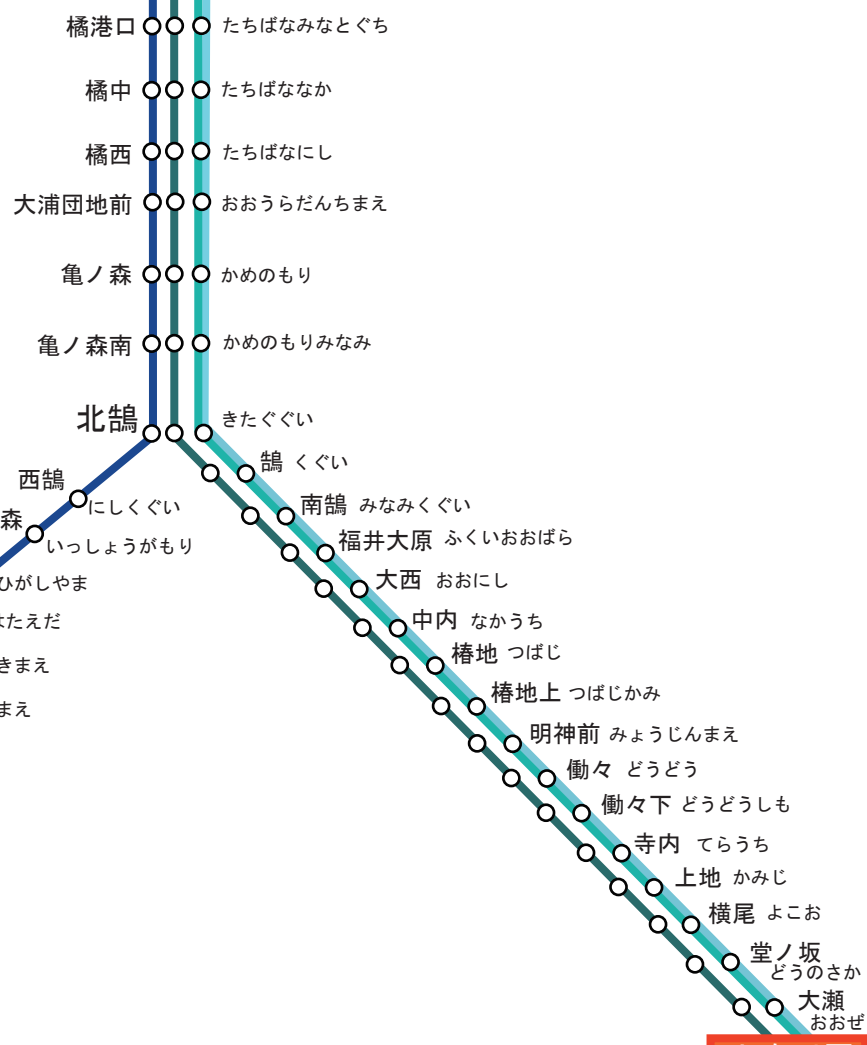

つばきどまり おぶがわら
樫泊へは小吹川原でお降りください。
お松権現へは加茂谷でお降りください。

掲載路線

- 03系統：加茂谷⇔橋営業所
- 02系統：小吹川原⇔橋営業所
- 08系統：加茂谷⇔淡島海岸
- 15・16・17系統：加茂谷⇔中林方面
- 19系統：大湫→加茂谷
- 20系統：加茂谷⇔月夜
- 22系統：阿南工高⇔小吹川原
- 23系統：加茂谷⇔小吹川原

徳バス橋営業所 阿南バス本社

小吹川原 おぶがわら