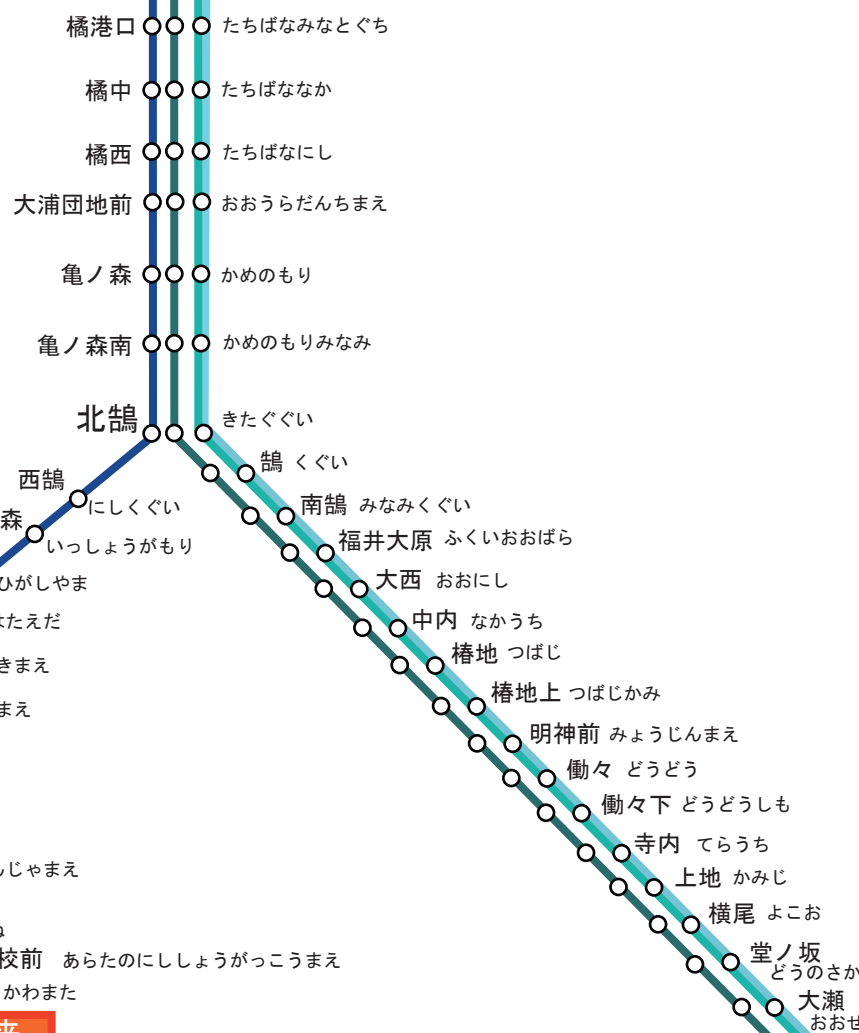

掲載路線

- 03系統：加茂谷⇔橋営業所
- 02系統：小吹川原⇔橋営業所
- 08系統：加茂谷⇔淡島海岸
- 15・16・17系統：加茂谷⇔中林方面
- 19系統：大湫→加茂谷
- 20系統：加茂谷⇔月夜・川亦
- 22系統：阿南工高⇔小吹川原
- 23系統：加茂谷⇔小吹川原

徳バス橋営業所 阿南バス本社

月夜 つきよ

[月・水・金・日 運行]

喜来 きらい

[火・木・土 運行]

小吹川原 おぶがわら