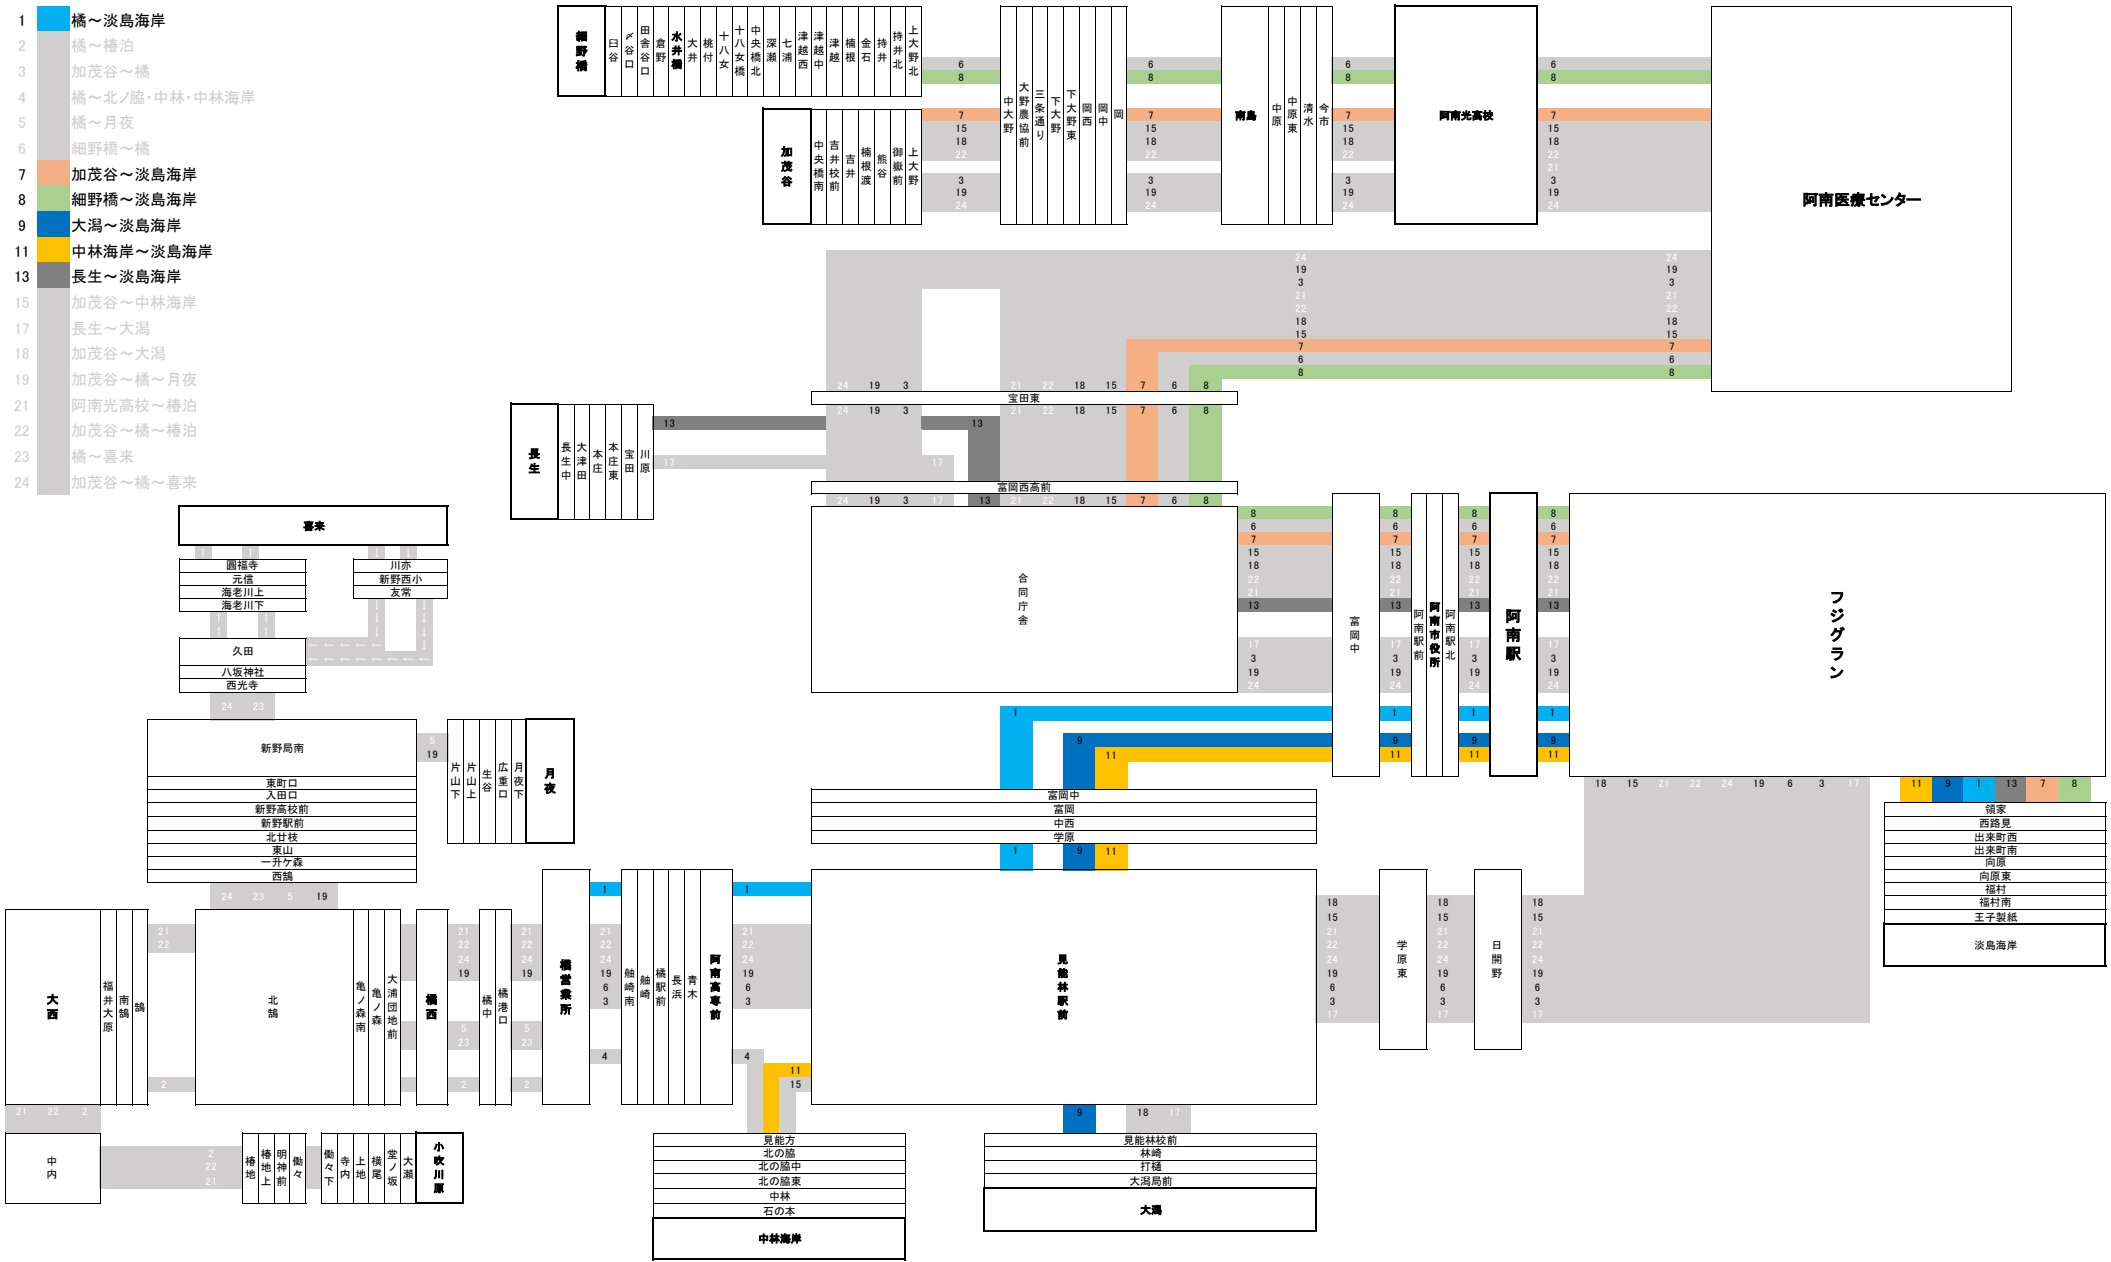

- 1 橋～淡島海岸
- 2 橋～椿泊
- 3 加茂谷～橋
- 4 橋～北ノ脇・中林・中林海岸
- 5 橋～月夜
- 6 細野橋～橋
- 7 加茂谷～淡島海岸
- 8 細野橋～淡島海岸
- 9 大潟～淡島海岸
- 11 中林海岸～淡島海岸
- 13 長生～淡島海岸
- 15 加茂谷～中林海岸
- 17 長生～大潟
- 18 加茂谷～大潟
- 19 加茂谷～橋～月夜
- 21 阿南光高校～椿泊
- 22 加茂谷～橋～椿泊
- 23 橋～喜来
- 24 加茂谷～橋～喜来

阿南医療センター

フジグラン

- 領家
- 西路見
- 出来町西
- 出来町南
- 向原
- 向原東
- 福村
- 福村南
- 王子製紙
- 淡島海岸