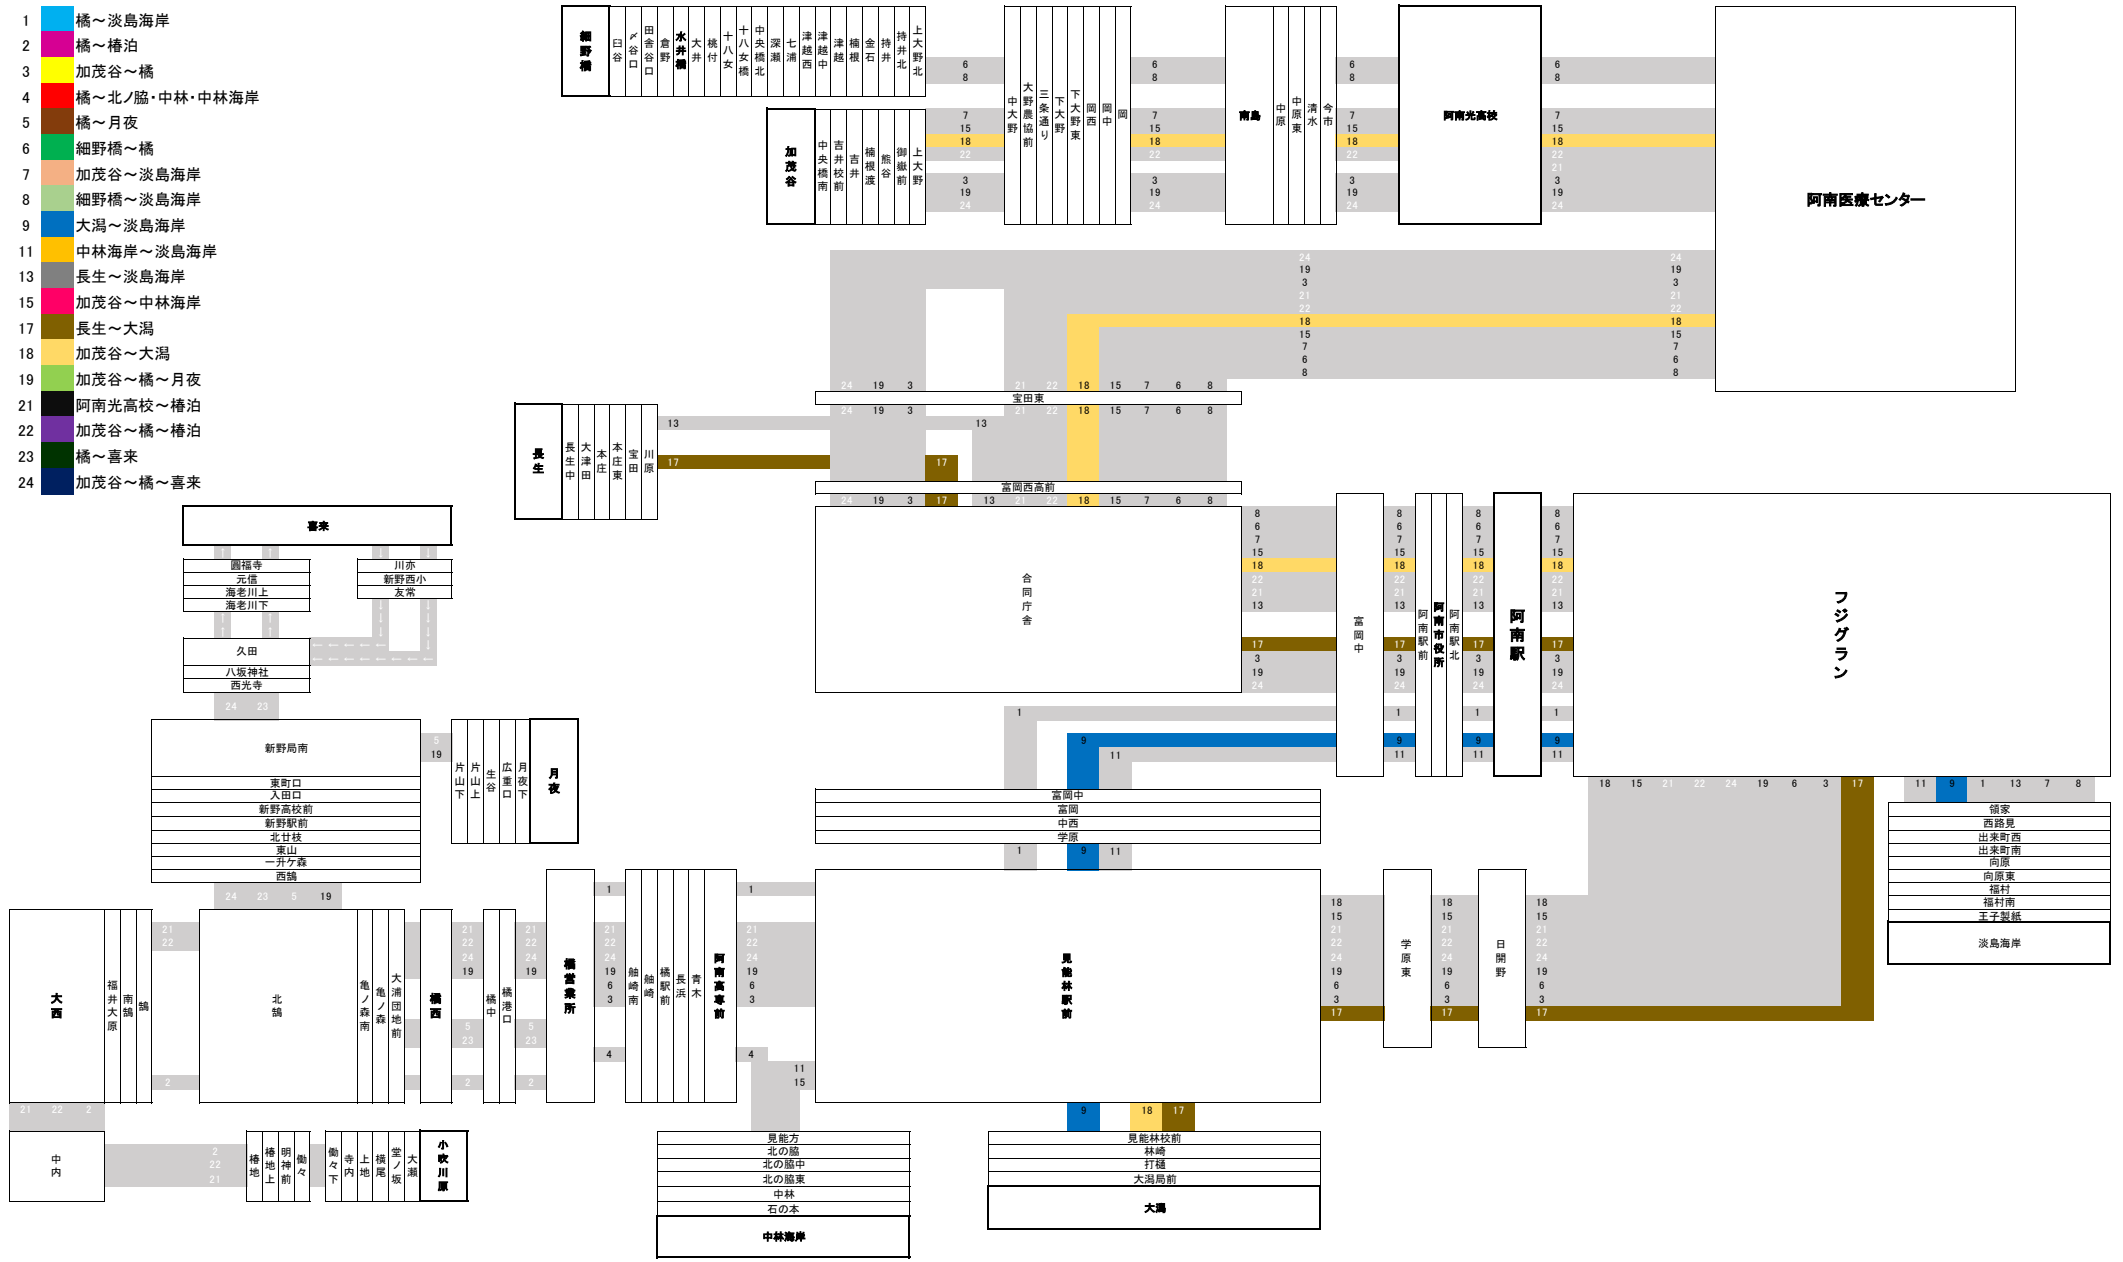

- 1 橋～淡島海岸
- 2 橋～椿泊
- 3 加茂谷～橋
- 4 橋～北ノ脇・中林・中林海岸
- 5 橋～月夜
- 6 細野橋～橋
- 7 加茂谷～淡島海岸
- 8 細野橋～淡島海岸
- 9 大湯～淡島海岸
- 11 中林海岸～淡島海岸
- 13 長生～淡島海岸
- 15 加茂谷～中林海岸
- 17 長生～大湯
- 18 加茂谷～大湯
- 19 加茂谷～橋～月夜
- 21 阿南光高校～椿泊
- 22 加茂谷～橋～椿泊
- 23 橋～喜来
- 24 加茂谷～橋～喜来

阿南医療センター

フジグラン

- 領家
- 西路見
- 出来町西
- 出来町南
- 向原
- 向原東
- 福村南
- 王子製紙
- 淡島海岸

- 見能林駅前
- 見能林校前
- 麻崎
- 打樋
- 大湯島前
- 大湯

- 見能方
- 北の脇
- 北の脇中
- 北の脇東
- 中林
- 石の本
- 中林海岸

- 小波川原
- 大瀬
- 堂ノ坂
- 禰尾
- 寺内
- 上地
- 駒々下
- 明神前
- 橋地上
- 橋地

- 中内